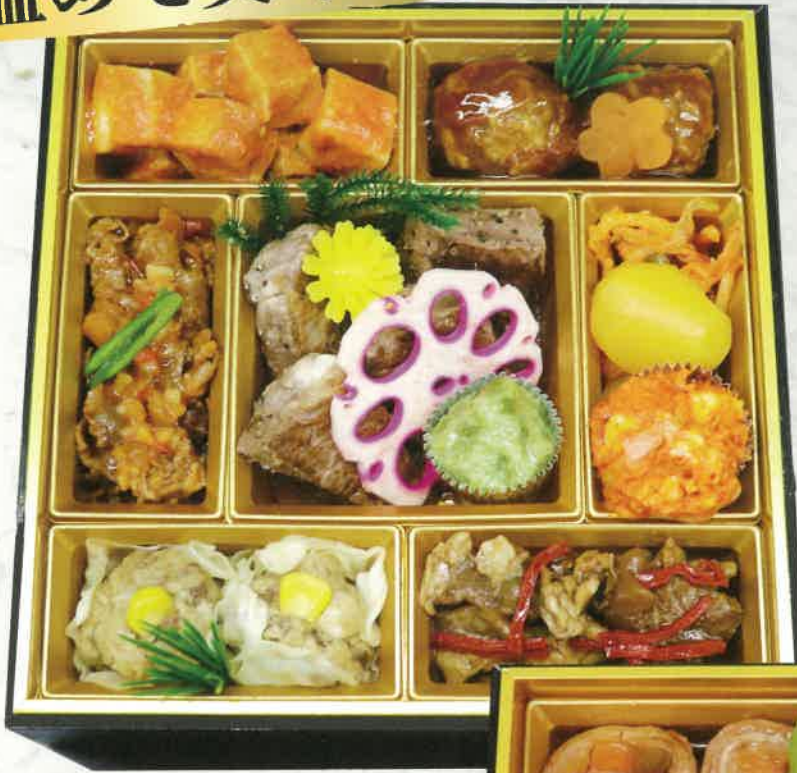

小分けで温めが出来る!
温めて美味しいおせち!!

弘

公式アプリから
ご予約承り中

アプリは
\\こちらから▼/

肉おせち

二〇二五年 弘の

弘の肉おせち

クーポンコード▼
V5wsk(お一人様1回のみ)
有効期限:2024年10月1日~12月10日

会員様限定!
10%オフ
クーポン

12/28~31 発送お届け

11品 2人分 18,800円(税込)

(17.5×17.5×高さ 5.0cm)

冷凍

□数に限りがございます。売り切れの節はご容赦ください。■画像はイメージです。

京のお肉処弘アプリ 無料会員登録集中!!

今なら 初回ダウンロードで
最大1000円クーポン発行中